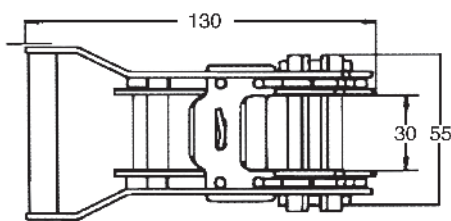

Volgens - Suivant - According: **EN 12195-2**

Lashing Capacity:

STF 135 daN

gestrekt
en traction directe
straight
750 daN

omsnoerd
en cerclage
lashed
1.500 daN

**Ratel
Tendeur
Ratchet**

RB 2516

**Eindbeslag
Pièces d'extrémité
End fittings**