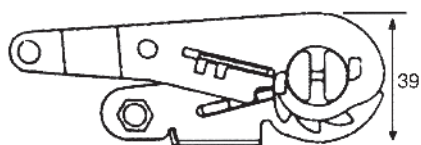

Band Polyester - Sangle en Polyester - Webbing: **25 mm**

Breekracht - Résistance à la rupture - Breaking strength: **min. 2.000 kg**

Gewenst eindbeslag - Pièces d'extrémité à votre choix - Choice of end fitting

Volgens - Suivant - According: **EN 12195-2**

Lashing Capacity:

STF 135 daN

gestrekt
en traction directe
straight
750 daN

omsnoerd
en cerclage
lashed
1.500 daN

**Ratel
Tendeur
Ratchet**

RB 2516

**Eindbeslag
Pièces d'extrémité
End fittings**