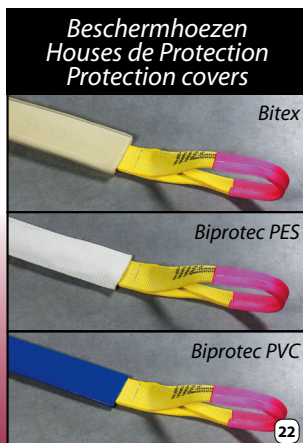

L

DUBBELE POLYESTERBAND MET VERSTERKTE OGEN
SANGLE POLYESTER DOUBLE AVEC BRINS RENFORCÉES
DOUBLE POLYESTER WEBSLINGS WITH REINFORCED EYES

	CODE	BREEDTE LARGEUR WIDTH (mm)	SWL-CMU SF.7:1			
						
Paars - Mauve - Purple	L 30	30	1.000 kg	2.000 kg	1.400 kg	800 kg
Groen - Vert - Green	L 60	60	2.000	4.000	2.800	1.600
Geel - Jaune - Yellow	L 90	90	3.000	6.000	4.200	2.400
Grijs - Gris - Grey	L 120	120	4.000	8.000	5.600	3.200
Rood - Rouge - Red	L 150	150	5.000	10.000	7.000	4.000
Bruin - Brun - Brown	L 180	180	6.000	12.000	8.400	4.800
Blauw - Bleu - Blue	L 240	240	8.000	16.000	11.200	6.400
Oranje - Orange - Orange	L 300	300	10.000	20.000	14.000	8.000

Labelprotection

Wij maken uw hijsbanden op de gevraagde lengte.
 Nous réalisons des élingues de dimensions hors standard sur simple demande de votre part.
 We make roundslings in other lengths on demand.