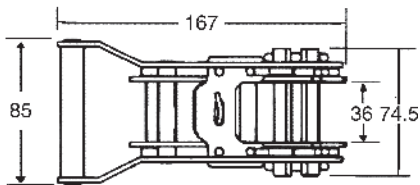

Band Polyester - Sangle en Polyester - Webbing: **35 mm**

Breekkracht - Résistance à la rupture - Breaking strength: **min. 3.500 kg**

Gewenst eindbeslag - Pièces d'extrémité à votre choix - Choice of end fitting

Volgens - Suivant - According: **EN 12195-2**

Lashing Capacity: **STF 190 daN**

gestrekt
en traction directe
straight
1.500 daN

omsnoerd
en cerclage
lashed
3.000 daN

**Ratel
Tendeur
Ratchet**

RB 3530

28

BE ROLLER

28

29

**Eindbeslag
Pièces d'extrémité
End fittings**

RAWH 3530

RAWH 35301 i

RAWH 3530 i

///BENECA///