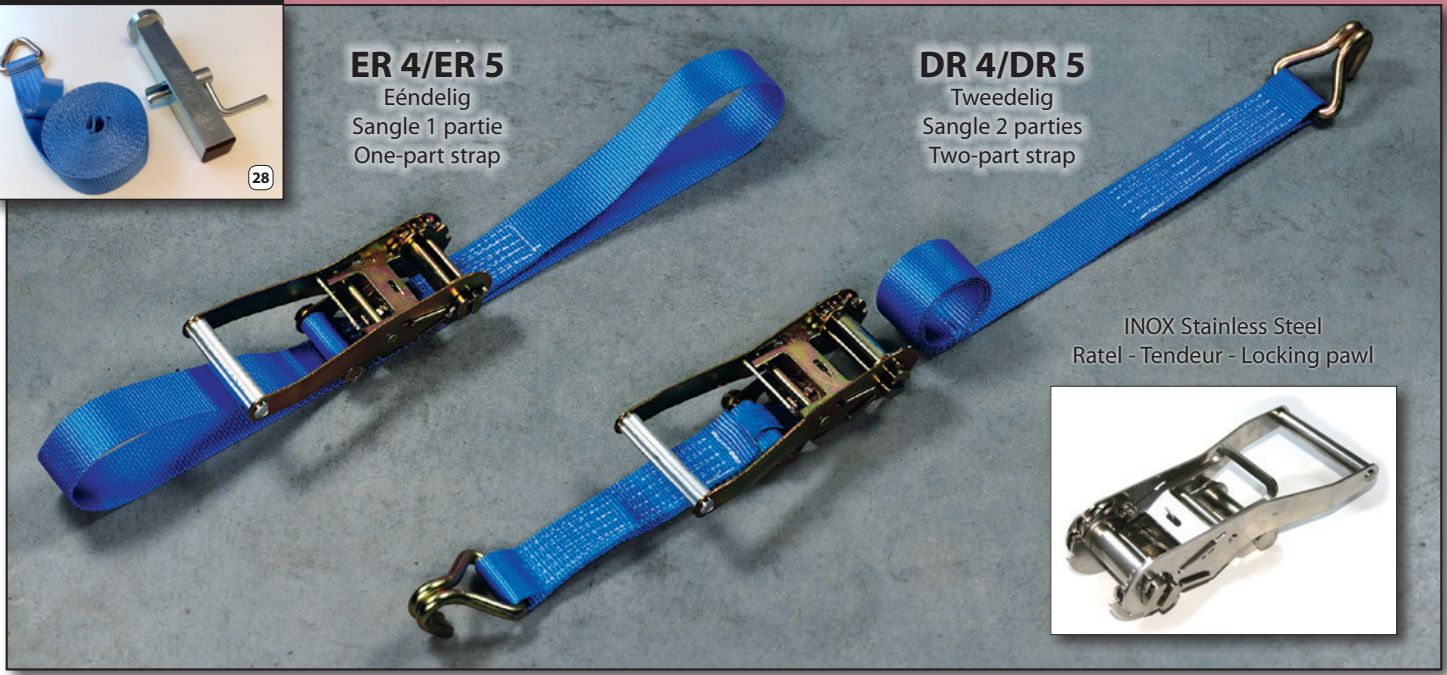

**ER 4/ER 5**  
Eëndelig  
Sangle 1 partie  
One-part strap

**DR 4/DR 5**  
Tweedelig  
Sangle 2 parties  
Two-part strap

INOX Stainless Steel  
Ratel - Tendeur - Locking pawl

Vast deel - Partie courte avec tendeur - Short ratchet part: **L. 50 cm**

Andere lengten op aanvraag - Autres longueurs sur demande - Other lengths on request

Band Polyester - Sangle en Polyester - Webbing: **50 mm**

Breekkracht - Résistance à la rupture - Breaking strength: **min. 6.000 kg - 7.500 kg**

Gewenst eindbeslag - Pièces d'extrémité à votre choix - Choice of end fitting

Volgens - Suivant - According: **EN 12195-2**

Lashing Capacity:	STF 350-500 daN
gestrekt en traction directe straight	2.000-2.500 daN
omsnoerd en cerclage lashed	4.000-5.000 daN

**Ratel met veiligheids slot  
Tendeur avec cran de sécurité  
Double locking pawl**

**Eindbeslag  
Pièces d'extrémité  
End fittings**