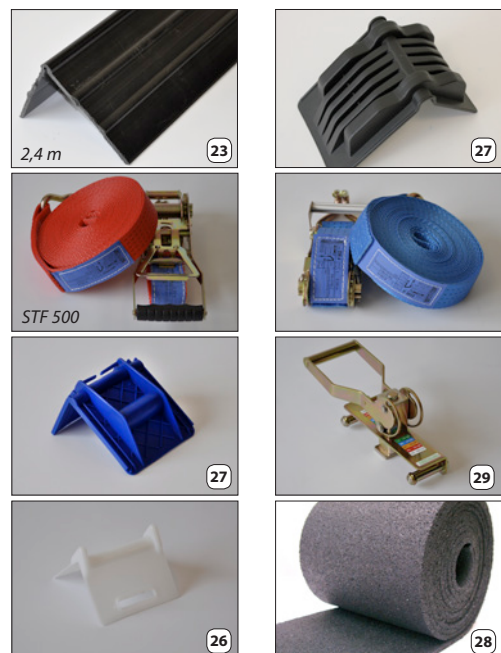

**ER 4/ER 5**  
Eëndelig  
Sangle 1 partie  
One-part strap

**DR 4/DR 5**  
Tweedelig  
Sangle 2 parties  
Two-part strap

INOX Stainless Steel  
Ratel - Tendeur - Locking pawl

Vast deel - Partie courte avec tendeur - Short ratchet part: **L. 50 cm**

Andere lengten op aanvraag - Autres longueurs sur demande - Other lengths on request

Band Polyester - Sangle en Polyester - Webbing: **50 mm**

Breekkracht - Résistance à la rupture - Breaking strength: **min. 6.000 kg - 7.500 kg**

Gewenst eindbeslag - Pièces d'extrémité à votre choix - Choice of end fitting

Volgens - Suivant - According: **EN 12195-2**

Lashing Capacity:	STF 350-500 daN
gestrekt en traction directe straight	2.000-2.500 daN
omsnoerd en cerclage lashed	4.000-5.000 daN

**Ratel met veiligheids slot  
Tendeur avec cran de sécurité  
Double locking pawl**

**Eindbeslag  
Pièces d'extrémité  
End fittings**