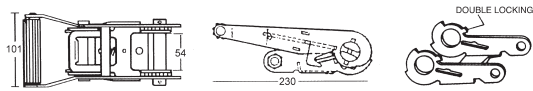

**Ratel met veiligheids slot
Tendeur avec cran de sécurité
Double locking pawl**