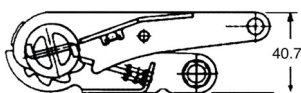

**ER 1,5**  
Eéndelig  
Sangle 1 partie  
One-part strap

**DR 1,5**  
Tweedelig  
Sangle 2 parties  
Two-part strap

Vast deel - Partie courte avec tendeur - Short ratchet part: **L. 50 cm**

Andere lengten op aanvraag - Autres longueurs sur demande - Other lengths on request

Band Polyester - Sangle en Polyester - Webbing: **50 mm**

Breekkracht - Résistance à la rupture - Breaking strength: **min. 4.000 kg**

Gewenst eindbeslag - Pièces d'extrémité à votre choix - Choice of end fitting

Volgens - Suivant - According: **EN 12195-2**

Lashing Capacity:	STF 150 daN
gestrekt en traction directe straight 1.000 daN	
omsnoerd en cerclage lashed 2.000 daN	

**Ratel  
Tendeur  
Ratchet**

RB5020

24

23