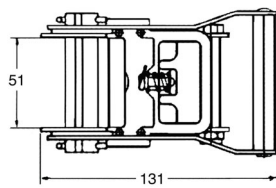

**ER 1,5**  
Eéndelig  
Sangle 1 partie  
One-part strap

**DR 1,5**  
Tweedelig  
Sangle 2 parties  
Two-part strap

Vast deel - Partie courte avec tendeur - Short ratchet part: **L. 50 cm**

Andere lengten op aanvraag - Autres longueurs sur demande - Other lengths on request

Band Polyester - Sangle en Polyester - Webbing: **50 mm**

Breekkracht - Résistance à la rupture - Breaking strength: **min. 4.000 kg**

Gewenst eindbeslag - Pièces d'extrémité à votre choix - Choice of end fitting

Volgens - Suivant - According: **EN 12195-2**

Lashing Capacity:	STF 150 daN
gestrekt en traction directe straight 1.000 daN	
omsnoerd en cerclage lashed 2.000 daN	

**Ratel  
Tendeur  
Ratchet**

RB5020

24

23