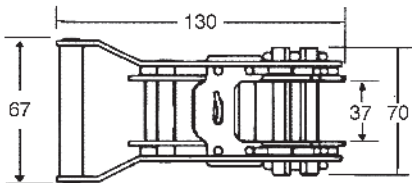

Vast deel - Partie courte avec tendeur - Short ratchet part: **L. 40 cm**

Andere lengten op aanvraag - Autres longueurs sur demande - Other lengths on request

Band Polyester - Sangle en Polyester - Webbing: **35 mm**

Breekkracht - Résistance à la rupture - Breaking strength: **min. 3.000 kg**

Gewenst eindbeslag - Pièces d'extrémité à votre choix - Choice of end fitting

Volgens - Suivant - According: **EN 12195-2**

Lashing Capacity:	STF 150 daN
gestrekt en traction directe straight 1.000 daN	
omsnoerd en cerclage lashed 2.000 daN	

**Ratel
Tendeur
Ratchet**

**Eindbeslag
Pièces d'extrémité
End fittings**

RAWH 3530

RAWH 35301 i

RAWH 3530 i

///BENECA///