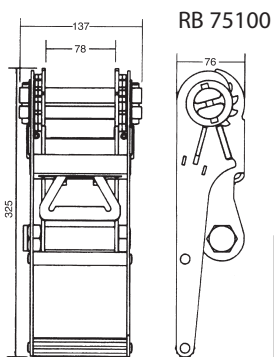

Band Polyester - Sangle en Polyester - Webbing: **75 mm**

Breekkracht - Résistance à la rupture - Breaking strength: **min. 15.000 kg**

Gewenst eindbeslag - Pièces d'extrémité à votre choix - Choice of end fitting

Volgens - Suivant - According: **EN 12195-2**

Lashing Capacity:

STF 550 daN

gestrekt
en traction directe
straight
5.000 daN

omsnoerd
en cerclage
lashed
10.000 daN

**Ratel met veiligheidsplot
Tendeur avec cran de sécurité
Double locking pawl**

**Eindbeslag
Pièces d'extrémité
End fittings**

RAWH 75100

RADR 75100

RADR 75120

RACR 1250

RAWH 75100 U

RAHK 75100

BENECA