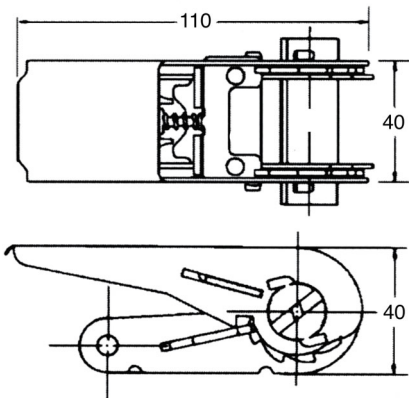

Brekkkracht - Résistance à la rupture - Breaking strength: **min. 1.200 kg**

Gewenst eindbeslag - Pièces d'extrémité à votre choix - Choice of end fitting

Volgens - Suivant - According: **EN 12195-2**

Lashing Capacity:

STF 120 daN

gestrekt
en traction directe
straight
400 daN

omsnoerd
en cerclage
lashed
800 daN

**Ratel
Tendeur
Ratchet**

RB 2508

**Eindbeslag
Pièces d'extrémité
End fittings**

RAWH 2516

RASH COA