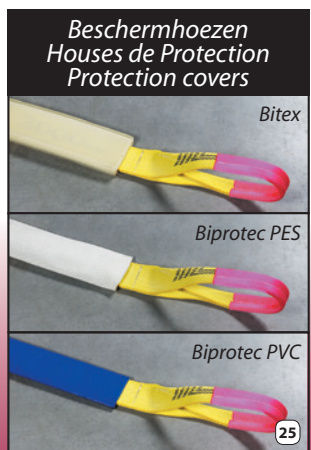

**BI**

DUBBELE POLYESTERBAND MET VERSTERKTE OGEN  
 SANGLE POLYESTER DOUBLE AVEC BRINS RENFORCÉES  
 DOUBLE POLYESTER WEBSLINGS WITH REINFORCED EYES

	CODE	BREEDTE LARGEUR WIDTH (mm)	SWL-CMU SF.7:1			
						
Beige - Beige - Beige	BI 25	25	500 kg	1.000 kg	700 kg	400 kg
Paars - Mauve - Purple	BI 48	50	1.000	2.000	1.400	800
Graniet - Granit - Granite	BI 50	50	1.500	3.000	2.100	1.200
Groen - Vert - Green	BI 65	65	2.000	4.000	2.800	1.600
Geel - Jaune - Yellow	BI 75	75	3.000	6.000	4.200	2.400
Grijs - Gris - Grey	BI 100	100	4.000	8.000	5.600	3.200
Rood - Rouge - Red	BI 150	150	5.000	10.000	7.000	4.000
Bruin - Brun - Brown	BI 200	200	6.000	12.000	8.400	4.800
Blauw - Bleu - Blue	BI 250	250	8.000	16.000	11.200	6.400
Oranje - Orange - Orange	BI 300	300	10.000	20.000	14.000	8.000
Oranje - Orange - Orange	BI 4/200	200	12.000	24.000	16.800	9.600
Oranje - Orange - Orange	BI 4/250	250	15.000	30.000	21.000	12.000
Oranje - Orange - Orange	BI 3/300	300	16.000	32.000	22.400	12.800
Oranje - Orange - Orange	BI 4/300	300	20.000	40.000	28.000	16.000
Oranje - Orange - Orange	BI 4/480	480	30.000	60.000	42.000	24.000
Oranje - Orange - Orange	BI 4/600	600	40.000	80.000	56.000	32.000

} 4-DOUBLE  
 } 3-DOUBLE  
 } 4-DOUBLE  
 } 4-DOUBLE

$A_i = B_i : 2 =$  Enkele Polyesterband = SWL :2  
 $A_i = B_i : 2 =$  Sangle Polyester Simple = CMU :2  
 $A_i = B_i : 2 =$  Double Polyester Strap = CMU :2